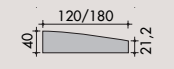

- **Stärke:** 22 mm. Pinnfähige Paneele mit Stoffbespannung. Per alufarbener Zwingen an 19 - 25 mm starken Tischplatten anzubringen.
- **2 Einsatzbereiche:** Für Einzel- oder Gruppenarbeitsplätze.

- **2 Formen:**
 - gerundet, in 4 Breiten: 120, 140, 160, 180 cm.
 - rechteckig, in der Breite 160 cm.
- **In 12 Ausführungen:** 4 davon auf Lager, 8 weitere mit Lieferfrist.
- Option:** Accessoire-Schiene.

Sichtschutz-Paneele Melaminharz

- **Stärke:** 19 mm. Gerundete Paneele mit alufarbener Melaminharzbeschichtung und 2 mm starken ABS-Kanten. Per alufarbener Zwingen an 19 - 25 mm starken Tischplatten anzubringen.
- **2 Einsatzbereiche:** Für Einzel- oder Gruppenarbeitsplätze.
- **In 4 Breiten:** 120, 140, 160, 180 cm.
- Option:** Accessoire-Schiene.