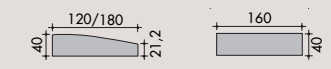

1. Sichtschutz-Paneel an einem Einzel-Arbeitsplatz.
2. Sichtschutz-Paneel an einem Doppel-Arbeitsplatz.
3. Kabeldurchführung unter dem Paneel.
4. Pinnfähig.
5. Optionale Accessoire-Schiene.

Sichtschutz-Paneele Stoff

- **Stärke:** 22 mm. Pinnfähige Paneele mit Stoffbespannung. Per alufarbener Zwingen an 19 - 25 mm starken Tischplatten anzubringen.
- **2 Einsatzbereiche:** Für Einzel- oder Gruppenarbeitsplätze.

- **2 Formen:**
 - gerundet, in 4 Breiten: 120, 140, 160, 180 cm.
 - rechteckig, in der Breite 160 cm.
- **In 12 Ausführungen:** 4 davon auf Lager, 8 weitere mit Lieferfrist.
- Option:** Accessoire-Schiene.

Sichtschutz-Paneele Melaminharz

- **Stärke:** 19 mm. Gerundete Paneele mit alufarbener Melaminharzbeschichtung und 2 mm starken ABS-Kanten. Per alufarbener Zwingen an 19 - 25 mm starken Tischplatten anzubringen.
- **2 Einsatzbereiche:** Für Einzel- oder Gruppenarbeitsplätze.
- **In 4 Breiten:** 120, 140, 160, 180 cm.
- Option:** Accessoire-Schiene.