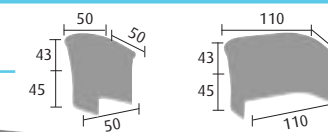

2 AUSFÜHRUNGEN

MAHAGONI (AJ)

KIRSCHBAUM (DM)

ROYAL, 2 MODELLE

SESSEL

B x T x H cm: 75 x 71 x 81.

Gestell		
Mahagoni	ROYAL1AJ SK	645 €
Kirschbaum	ROYAL1DM SK	645 €

ZWEISITZER

B x T x H cm: 137 x 71 x 81.

Gestell		
Mahagoni	ROYAL2AJ SK	1 095 €
Kirschbaum	ROYAL2DM SK	1 095 €