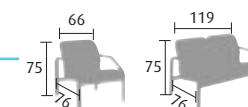

HOLZ-SITZGRUPPE, 2 MODELLE

SESSEL

Sitzfläche B x T x H cm: 54 x 54 x 42.
Rückenlehne B x H cm: 54 x 43.

LY100 + Ausf. 525 €

3 AUSFÜHRUNGEN

MAHAGONI (AJ)

KIRSCHBAUM (DM)

BIRNBAUM (PI)

COUCHTISCH

B x T x H cm: 60 x 60 x 38. 26 mm starke Tischplatte in den Ausführungen (Pi), (DM) oder (Aj).
Bogen-Fußgestell aus lackiertem Buchenholz.

LY105 + Ausf. 260 €

ZWEISITZER

Sitzfläche B x T x H cm: 107 x 54 x 42.
Rückenlehne B x H cm: 107 x 43.