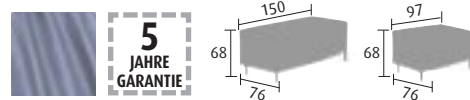

Kube

> Design-Fußgestell aus verchromtem Stahlrohr.

Couchtische, siehe S. 318

COUCHTISCH

B x T x H cm: 65 x 65 x 32,5.
Tischplatte aus 10 mm starkem Sicherheitsglas.
Kalbsleder-bezogenes Kissen.

KUBTAB 475 €

KUBE, 2 MODELLE

ZWEISITZER

KUBE2 1 225 €

SESSEL

KUBE1 875 €

King

LEDERFARBE AUF LAGER

NR