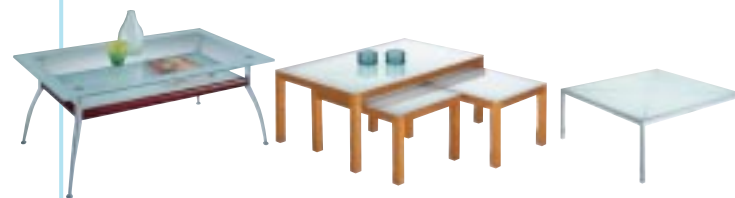

Kube

> Design-Fußgestell aus verchromtem Stahlrohr.

Couchtische, siehe S. 318

COUCHTISCH

B x T x H cm: 65 x 65 x 32,5.
Tischplatte aus 10 mm starkem Sicherheitsglas.
Kalbsleder-bezogenes Kissen.

KUBTAB 475 €

KUBE, 2 MODELLE

ZWEISITZER

KUBE2 1 225 €

SESSEL

KUBE1 875 €

King

LEDERFARBE AUF LAGER

NR

Holz-Sitzgruppe

- > Sitz- und Rückenlehnenträger aus Buchensperrholz.
- > Polsterung aus hochdichtem Schaumstoff mit Bezügen aus schwarzem Kalbsleder. Rückseite: schwarzes Skai.
- > Gestell aus gebeiztem Buchenholz.

HOLZ-SITZGRUPPE, 2 MODELLE

SESSEL

Sitzfläche B x T x H cm: 54 x 54 x 42.
Rückenlehne B x H cm: 54 x 43.

LY100 + Ausf. 525 €

3 AUSFÜHRUNGEN

MAHAGONI (AJ)

KIRSCHBAUM (DM)

BIRNBAUM (PI)