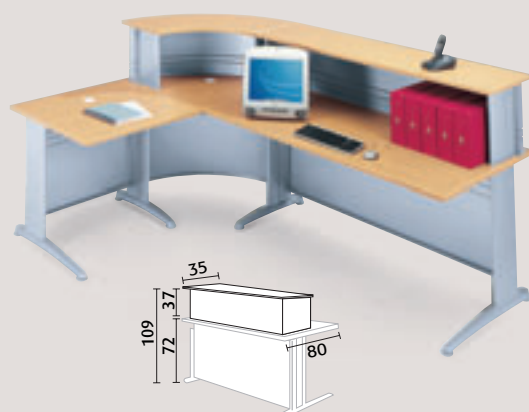

### Theken- und Tischplatten

- Gesamt-Thekenhöhe: 109 cm
- Tischplattenhöhe: 72 cm
- Lichte Höhe zwischen Tisch- und gläserner Thekenplatte: 34 cm
- Tischplatten aus 28 mm starkem MDF mit lackiertem HPL-Laminat in den Ausführungen Ahorn (ER) oder Kirschbaum (DM). Tiefe: 70 cm. 1 mm starke, gerade Holzanten.
- Thekenplatten aus 12 mm starkem, sandgestrahltem Sicherheitsglas. Tiefe: 30 cm.

### Gestelle

- Rundrohrfüße aus glatt beschichtetem, alufarbenen Metall.
- Vorderblenden aus 18 mm starkem Sperrholz mit HPL-Laminat. Höhe: 101 cm. Stellfüße aus alufarben lackiertem Metall.
- 20 mm starke Seitenblenden mit alufarbener Melaminharzbeschichtung und 2 mm starken Kunststoffanten. Höhe: 100 cm.

## Empfangstheken **PERFORM'**

- Thekenhöhe: 109 cm.
- Schreibtischhöhe: 72 cm.
- Lichte Höhe zwischen Tisch- und Thekenplatte: 34,5 cm.
- Gestell:**
- Alufarbenes (L) oder anthrazitgraues (A) Metall-Fußgestell mit Auslegern aus Gussaluminium.
- Konstruktive Sichtblende aus Metall, die mit den Fußgestellen und der Tischplatte fest verbunden ist.
- Platten:**
- 25 mm starke Tisch- und Thekenplatte mit HPC-Beschichtung in den Ausführungen Buche (HE), Kirschbaum (DM), Birnbaum (Pi), Eiche (CH) oder Apfelbaum (PF) und 3 mm starken ABS-Kanten.
- Schreibtischtiefe: 80 cm. Je nach Breite mit 1 oder 2 Auslass-Buchsen.
- Thekentiefe: 35 cm.

## Empfangstheken **4D Evolution**

- Thekenhöhe: 109 cm.
- Schreibtischhöhe: 72 cm.
- Lichte Höhe zwischen Tisch- und Thekenplatte: 34,5 cm.
- Gestell:**
- Stahlrohr-FüÙe, ø 55 mm.
- Bodenbündige, konstruktive Sichtblende aus Metall, die mit den Fußgestellen und der Tischplatte fest verbunden ist.
- Alufarben.
- Platten:**
- 25 mm starke Tisch- und Thekenplatte mit blendfreier HPC-Beschichtung in den Ausführungen Buche (HE), Kirschbaum (DM) oder Birnbaum (Pi) und 3 mm starken ABS-Kanten.
- Schreibtischtiefe: 80 cm. Je nach Breite mit 1 oder 2 Auslass-Buchsen.
- Thekentiefe: 40 cm.