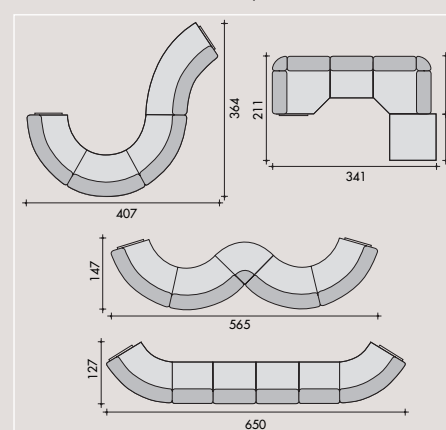

### Theken- und Tischplatten

- Gesamt-Thekenhöhe: 109 cm
- Tischplattenhöhe: 72 cm
- Lichte Höhe zwischen Tisch- und gläserner Thekenplatte: 34 cm
- Tischplatten aus 28 mm starkem MDF mit lackiertem HPL-Laminat in den Ausführungen Ahorn (ER) oder Kirschbaum (DM). Tiefe: 70 cm. 1 mm starke, gerade Holzanten.
- Thekenplatten aus 12 mm starkem, sandgestrahltem Sicherheitsglas. Tiefe: 30 cm.

### Gestelle

- Rundrohrfüße aus glatt beschichtetem, alufarbenen Metall.
- Vorderblenden aus 18 mm starkem Sperrholz mit HPL-Laminat. Höhe: 101 cm. Stellfüße aus alufarben lackiertem Metall.
- 20 mm starke Seitenblenden mit alufarbener Melaminharzbeschichtung und 2 mm starken Kunststoffanten. Höhe: 100 cm.

## Empfangstheken **PERFORM'**

- Thekenhöhe: 109 cm.
- Schreibtischhöhe: 72 cm.
- Lichte Höhe zwischen Tisch- und Thekenplatte: 34,5 cm.
- Gestell:**
- Alufarbenes (L) oder anthrazitgraues (A) Metall-Fußgestell mit Auslegern aus Gussaluminium.
- Konstruktive Sichtblende aus Metall, die mit den Fußgestellen und der Tischplatte fest verbunden ist.
- Platten:**
- 25 mm starke Tisch- und Thekenplatte mit HPC-Beschichtung in den Ausführungen Buche (HE), Kirschbaum (DM), Birnbaum (Pi), Eiche (CH) oder Apfelbaum (PF) und 3 mm starken ABS-Kanten.
- Schreibtischtiefe: 80 cm. Je nach Breite mit 1 oder 2 Auslass-Buchsen.
- Thekentiefe: 35 cm.

## Empfangstheken **4D Evolution**

- Thekenhöhe: 109 cm.
- Schreibtischhöhe: 72 cm.
- Lichte Höhe zwischen Tisch- und Thekenplatte: 34,5 cm.
- Gestell:**
- Stahlrohr-FüÙe, ø 55 mm.
- Bodenbündige, konstruktive Sichtblende aus Metall, die mit den Fußgestellen und der Tischplatte fest verbunden ist.
- Alufarben.
- Platten:**
- 25 mm starke Tisch- und Thekenplatte mit blendfreier HPC-Beschichtung in den Ausführungen Buche (HE), Kirschbaum (DM) oder Birnbaum (Pi) und 3 mm starken ABS-Kanten.
- Schreibtischtiefe: 80 cm. Je nach Breite mit 1 oder 2 Auslass-Buchsen.
- Thekentiefe: 40 cm.