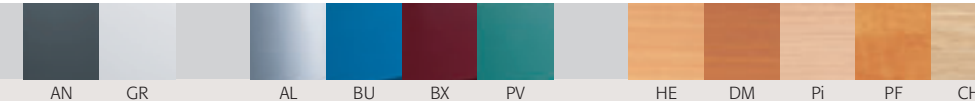

Ablagesystem VERSAFILE