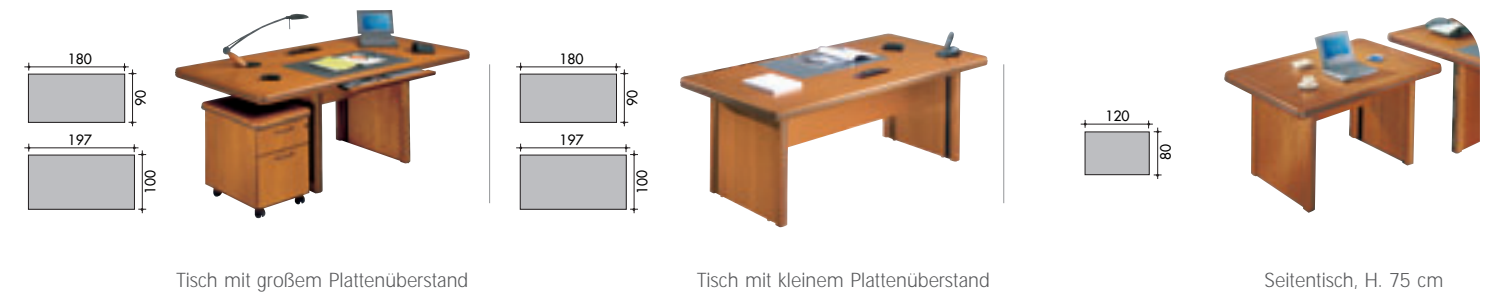

Nachhaltige Eleganz

- Profilkanten aus 60 mm starkem lackiertem MDF mit mittig eingelassener anthrazitgrauer Borte.
- Eingelassene MDF-Borte an den Fußgestellkanten.
- Die Schreibtische sind serienmäßig mit einer integrierten Melamin-Schreibunterlage und einem Mini-Utensilienschub ausgestattet.

Besprechung/Konferenz Cambridge, s. 193

Arbeitsplätze

Tisch mit großem Plattenüberstand

Tisch mit kleinem Plattenüberstand

Seitentisch, H. 75 cm

Arbeitsumgebung / Ablage

Schwenkbarer Seitentisch

Rollcontainer
Mit 2 oder 3 Schüben

Furnierter, mobiler Beistellschrank

Sideboard mit 4 Türen

Sideboard mit 6 Türen

Besprechung / Konferenz

Runder Tisch
ø 120 cm

Achteckiger Tisch
ø 111 cm

Besprechungsansatz
126 x 126 cm

Besprechungstisch
280 x 120 cm