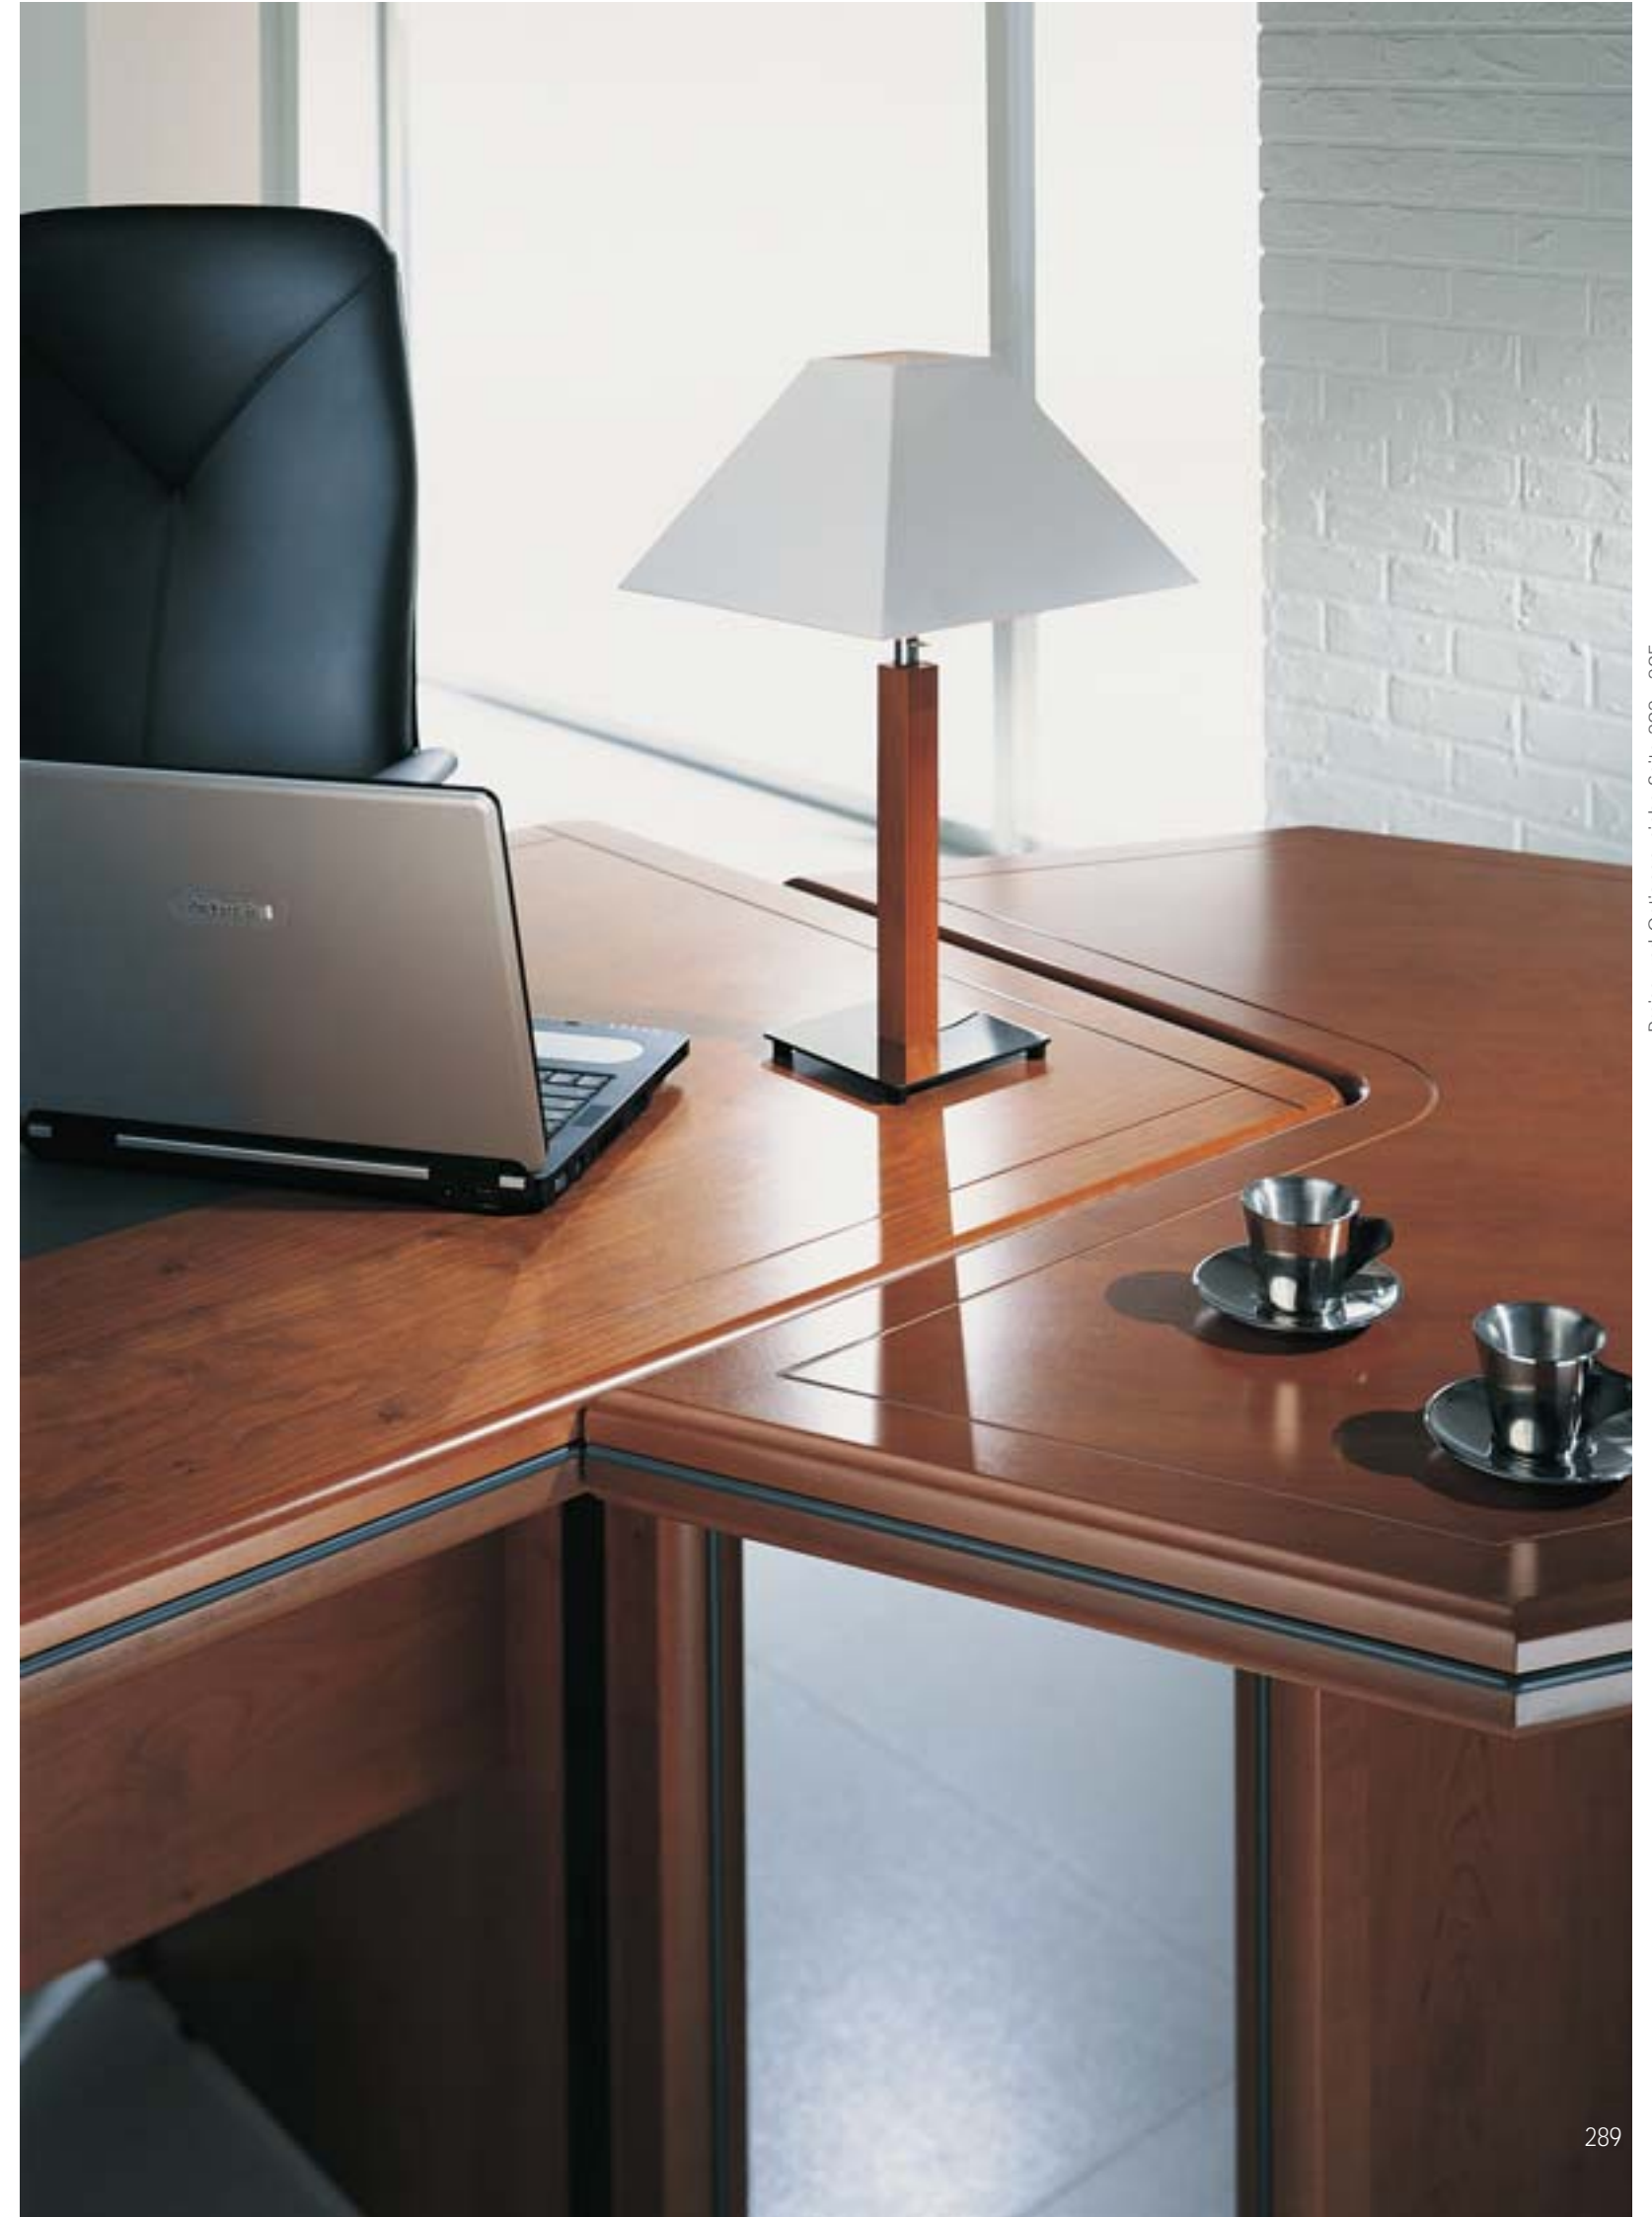

HOLZMÖBEL FÜR CHEFBÜROS

2 JAHRE
GARANTIE

CAMBRIDGE

Tradition hat ihren Charme

Ein gediegenes Chefbüro

1. Tischplatten aus 30 mm starkem MDF mit dunklem Mahagoni- oder Kirschbaum-Furnier.
   - Fußgestelle aus 30 mm starker Spanplatte mit dunklem Mahagoni- oder Kirschbaum-Furnier.
   - Stellfüße für bis zu 15 mm Höhenausgleich.
   - Sichtblenden aus 30 mm starker Spanplatte mit dunklem Mahagoni- oder Kirschbaum-Furnier.
2. Tischhöhe: 75 cm.

Nachhaltige Eleganz

- Profilkanten aus 60 mm starkem lackiertem MDF mit mittig eingelassener anthrazitgrauer Borte.
- Eingelassene MDF-Borte an den Fußgestellkanten.
- Die Schreibtische sind serienmäßig mit einer integrierten Melamin-Schreibunterlage und einem Mini-Utensilienschub ausgestattet.

Die 2-jährige Garantie umfasst keine natürlichen Farbveränderungen von Furnierholz-Platten.