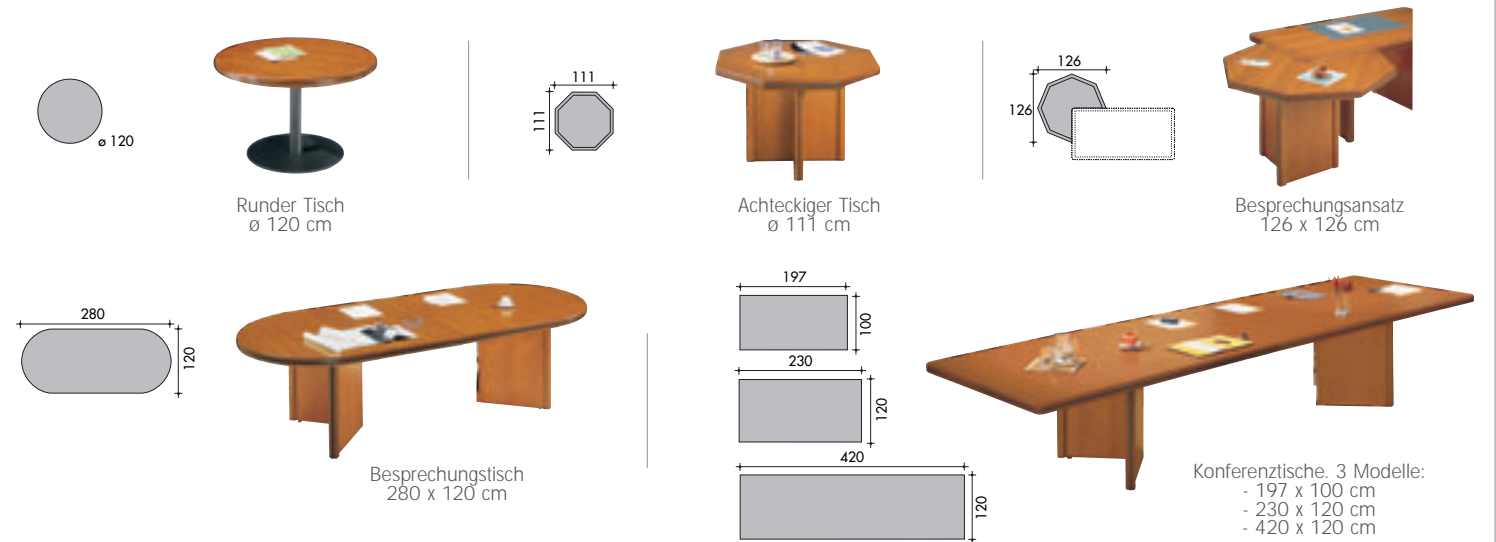

Nachhaltige Eleganz

- Profilkanten aus 60 mm starkem lackiertem MDF mit mittig eingelassener anthrazitgrauer Borte.
- Eingelassene MDF-Borte an den Fußgestellkanten.
- Die Schreibtische sind serienmäßig mit einer integrierten Melamin-Schreibunterlage und einem Mini-Utensilienschub ausgestattet.

Besprechung/Konferenz Cambridge, s. 193

Arbeitsplätze

Tisch mit großem Plattenüberstand

Tisch mit kleinem Plattenüberstand

Seitentisch, H. 75 cm

Arbeitsumgebung / Ablage

Schwenkbarer Seitentisch

Rollcontainer
Mit 2 oder 3 Schüben

Furnierter, mobiler Beistellschrank

Sideboard mit 4 Türen

Sideboard mit 6 Türen

Besprechung / Konferenz

Runder Tisch
ø 120 cm

Achteckiger Tisch
ø 111 cm

Besprechungsansatz
126 x 126 cm

Besprechungstisch
280 x 120 cm

Konferenztische: 3 Modelle:
- 197 x 100 cm
- 230 x 120 cm
- 420 x 120 cm

Schränke

Höhe 195 cm
4 Fachböden

Höhe 118 cm
2 Fachböden

Höhe 80 cm
1 Fachboden

Optionen: Furnierte Seitenblenden und Abdeckplatten

Arbeitsplätze