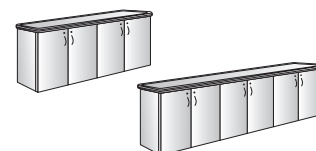

CA TAN189A + Ausf. 1 555 €
CA TAN197A + Ausf. 1 660 €

Seitentisch, H. 75 cm.
B. 120 x 80 cm

CA TR128A + Ausf. 925 €

Schwenkbarer Seitentisch, Höhe 68 cm. Nur für Tische mit kleinem Plattenüberstand.
B. 140 x 65 cm

CA TR146A + Ausf. 905 €

Ablage

Rollcontainer. Mit 38 mm starker Abdeckplatte, Zentralschloss und Materialeinsatz im obersten Schub.
1 Normalschub + 1 HR-Schub
3 Normalschübe

CA CBR62A + Ausf. 930 €
CA CBR63A + Ausf. 915 €

Furnierter, mobiler Beistellschrank.
B. 88 x 59,5 cm

CA DE088A + Ausf. 1 475 €

Sideboards. Verkettung von zwei oder drei 80 cm hohen Anbauschränken mit einer Abdeckplatte und Seitenblenden.
Sideboard mit 4 Türen, B. 167,5 x 45,5 cm
Sideboard mit 6 Türen, B. 247,5 x 45,5 cm