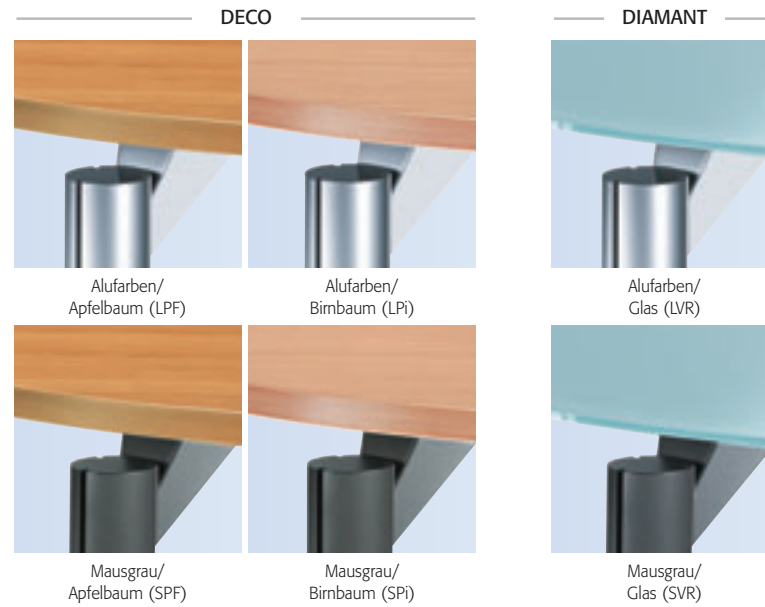

DESIGNER CHEFBÜROS