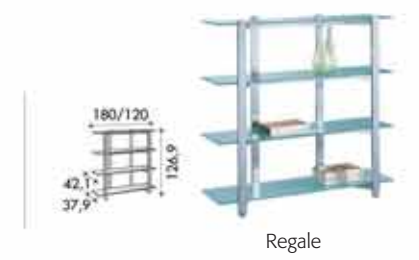

Ablage/Schränke