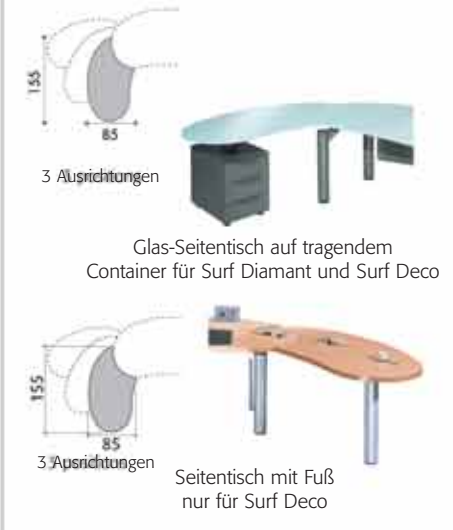

Ansattische